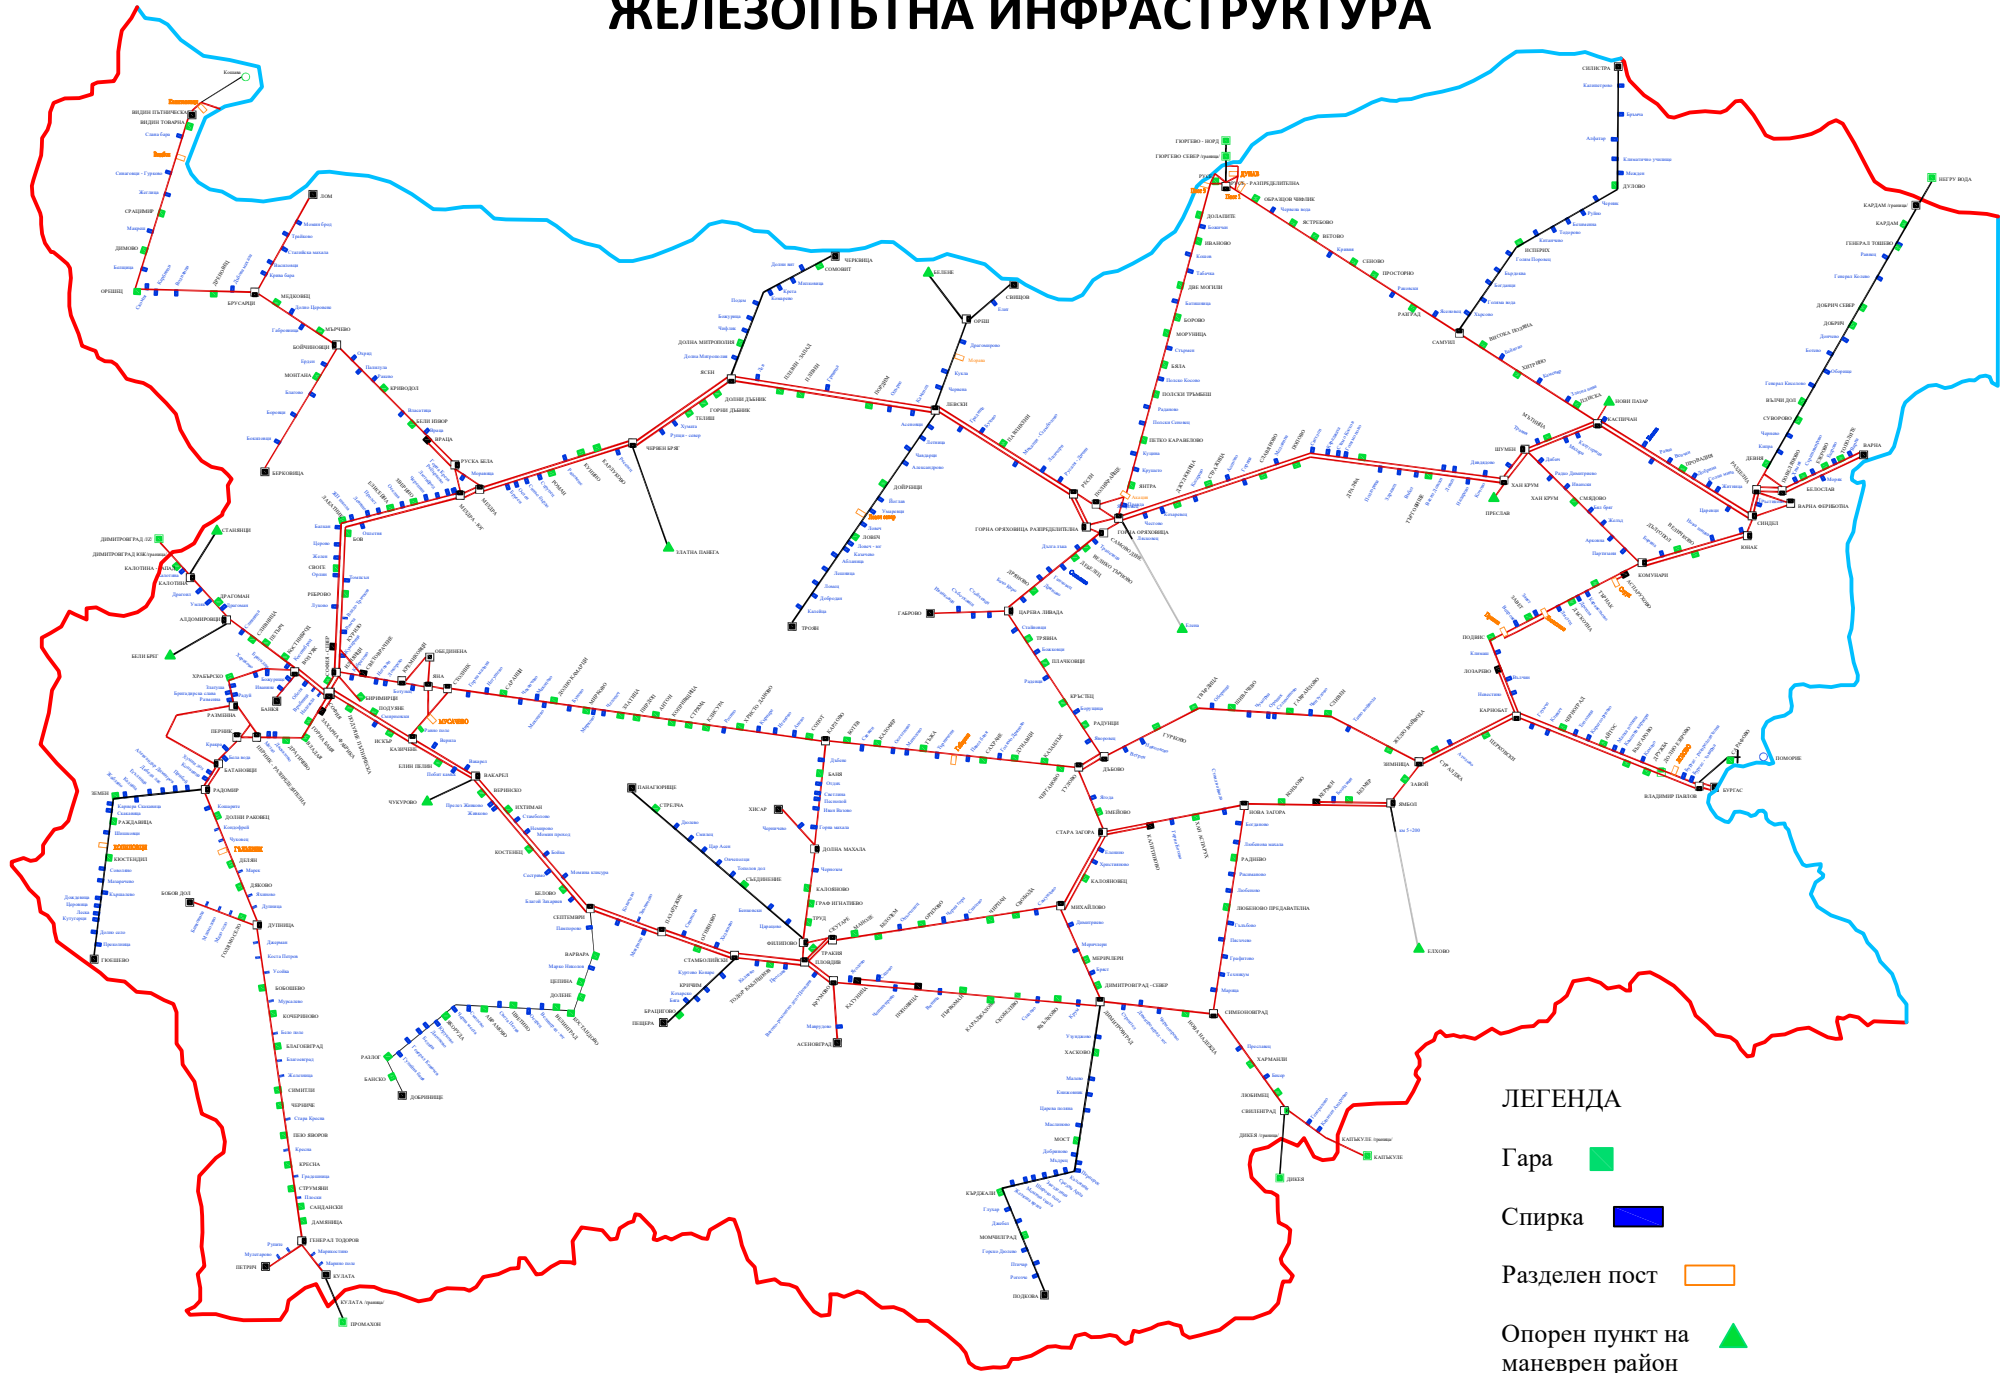

# КАРТА НА ЖЕЛЕЗОПЪТНАТА МРЕЖА НА ДП "НАЦИОНАЛНА КОМПАНИЯ ЖЕЛЕЗОПЪТНА ИНФРАСТРУКТУРА"

## ЛЕГЕНДА

Гара ■

Спирка ■

Разделен пост

Опорен пункт на маневрен район ▲